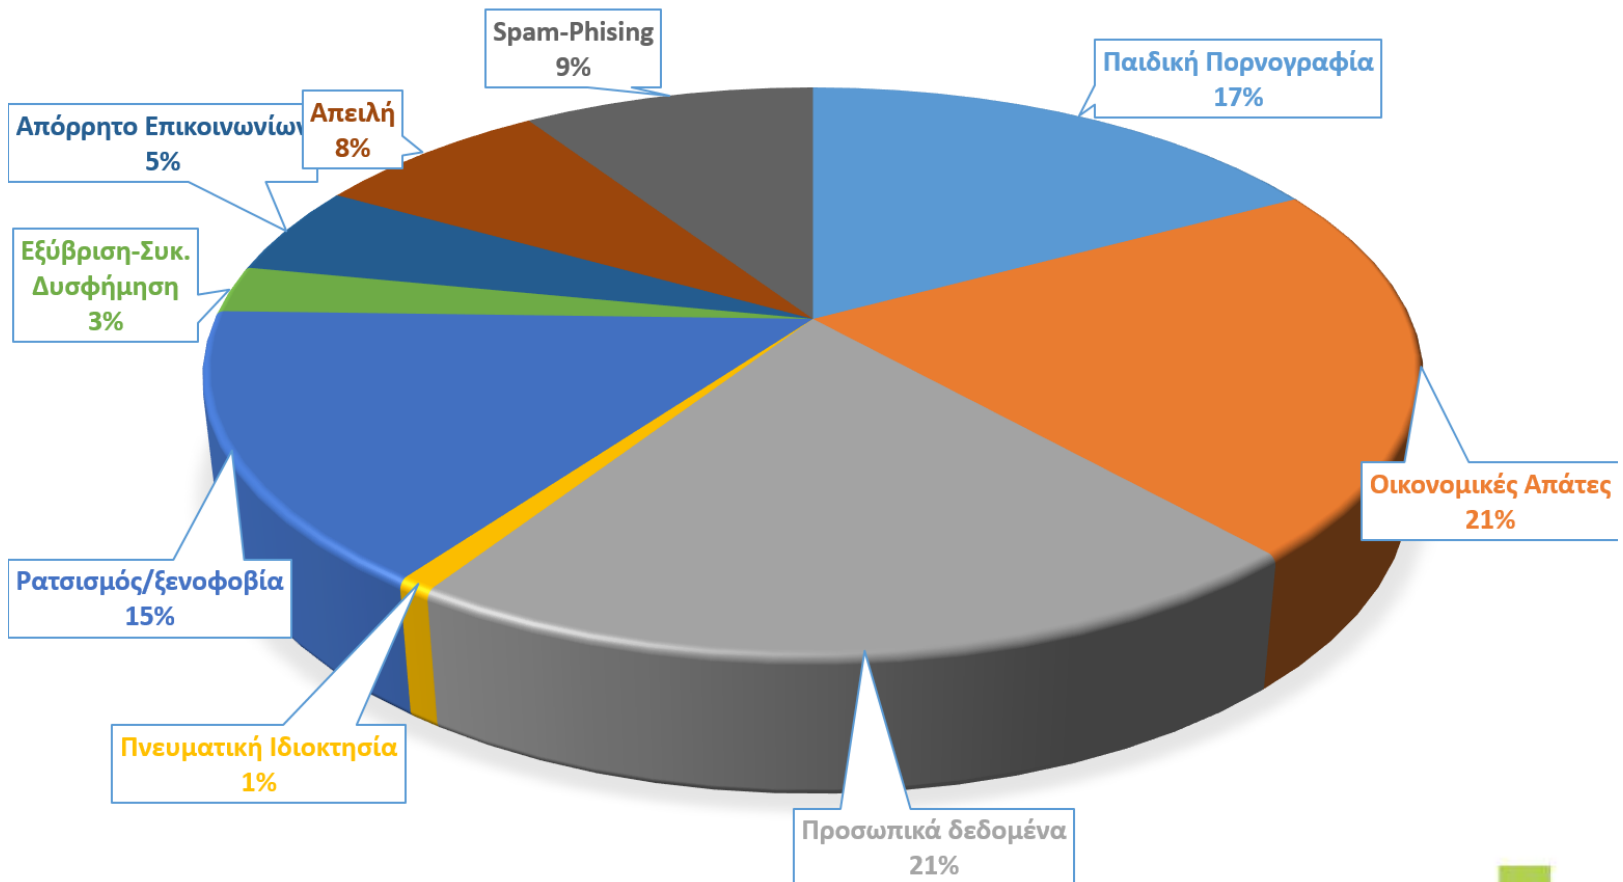

988 καταγγελίες με παράνομο περιεχόμενο